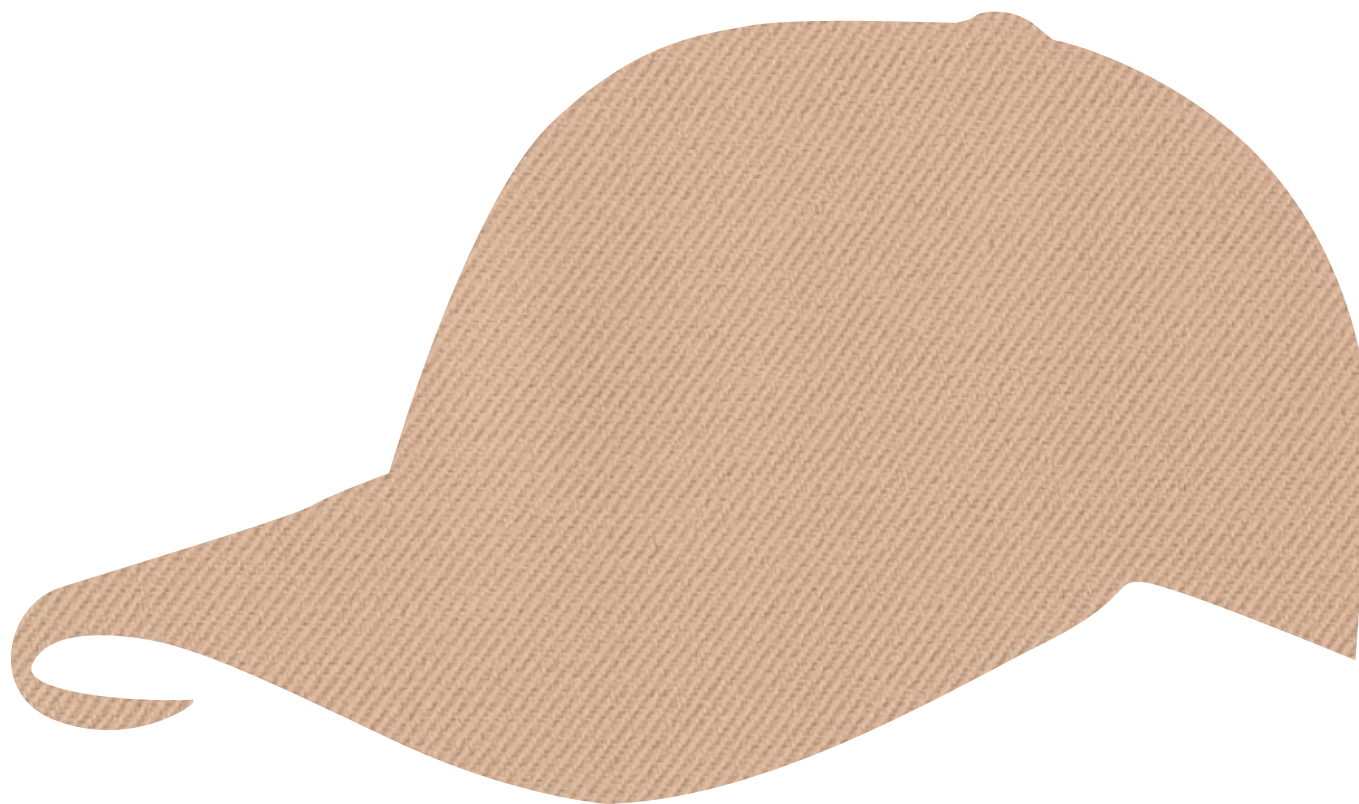

FM 2022-KF07
MATTE TWILL
哑光斜纹

COLOR CARD

FM 2022-KF07
MATTE TWILL

SPEC:280D*250D

CONTENT:100%Polyester

WEIGHT:193 GSM

WIDTH:142CM

GREIGE YARN:Water absorption and quick-dry,Anti-UV

功能：原纱-吸水速干 抗UV

1# Ivory

2# SAND

3# Dusky pink

4# Pink

5# Nugget

6# Tan

7# Brown

16# Grey

17# Dark Navy

18# Black